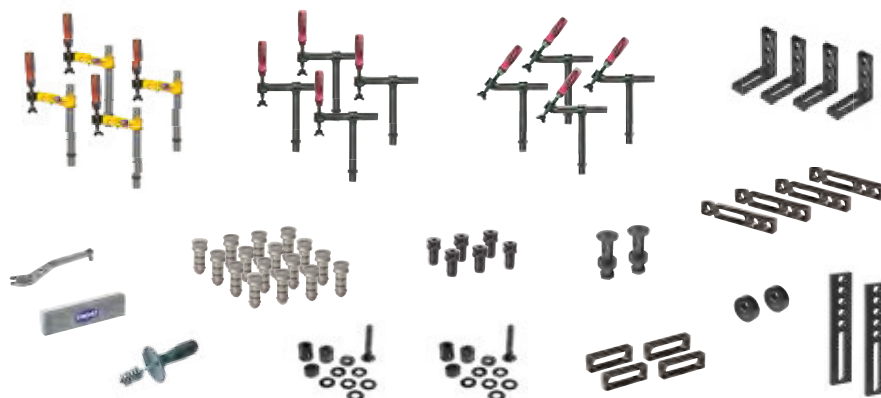

PROFIPlusLINE Kit 720 D22

57 pièces

PROFIPlusLINE Kit 720 D22

D22

Nombre	Description	Réf. art.
4	Équerre de butée et de serrage D22 PL, L175, alésage / trou oblong	PE22-03001-000
2	Barrette de butée D22, L500	D22-05003-000
4	Butée universelle D22 L300	D22-05009-000
2	Butée excentrique D22, Ø 75 mm	D22-05013-000
4	Butée universelle avec oblong et réglet D22, L150	D22-05015-000
6	Broche de butée D22	D22-06009-000
16	Broche EcoLINE D22, courte, ouverture 6	E22-06025-000
4	Serre-joint réglable D22, L300, avec broche	D22-07001-000
4	Serre-joint 180° D22, L300, avec broche	D22-07005-000
4	Serre-joint à poussée 45° D22, L300, avec broche	D22-07009-000
2	Jeu d'appuis 11 pièces D22, 5-100 mm	D22-09001-000
2	Jeu d'appuis vissable D22, 22-100 mm, continu	D22-09001-005
1	Brosse ronde D22, avec système anti-éclaboussures	D22-10002-000
1	Pierre à poncer, L200, 2 côtés grossier/fin	D00-10007-000
1	Levier de montage, L250, ouverture 10	D22-10016-001
Kit, 57 pièces		D22-52000-720

Kit avec broche
de serrage rapide
à segments PPS

Kit également disponible avec broche de serrage rapide à segments PPS
au lieu de la broche EcoLINE. Kit avec broche de serrage rapide à
segments PPS → Réf. art. D22-52000-721