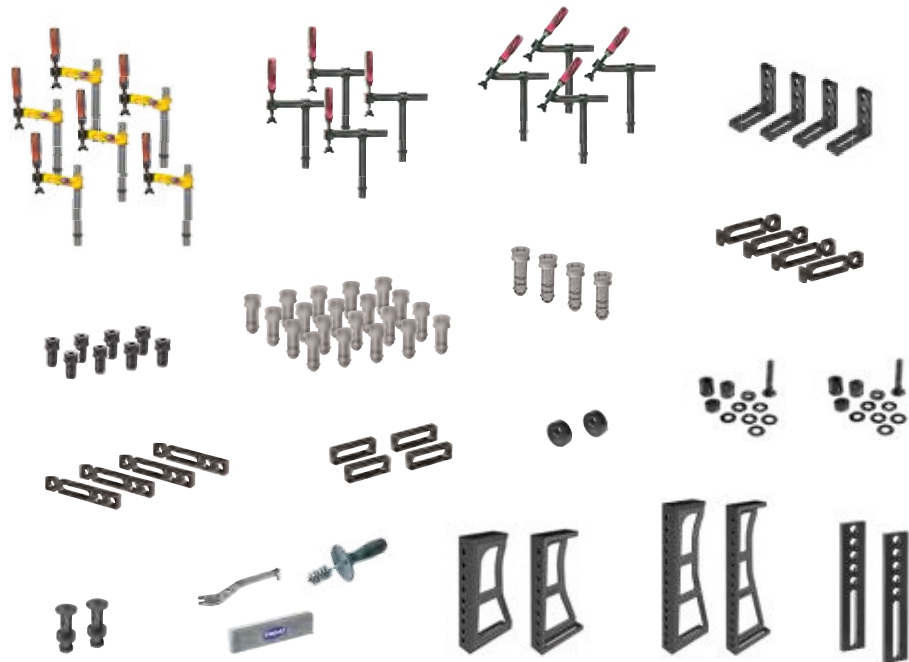

PROFIPlusLINE Kit 730 D22

77 pièces

 Kit avec broche de serrage rapide à segments PPS

Kit également disponible avec broche de serrage rapide à segments PPS au lieu de la broche EcoLINE. Kit avec broche de serrage rapide à segments PPS → Réf. art. D22-52000-731

Les systèmes de soudage et de serrage de DEMMELER sont modulaires et flexibles. Il est possible d'utiliser tous les kits et accessoires avec toutes les tables de soudage 3D au sein d'une même taille de système. Ainsi, il est par exemple possible d'utiliser sans problème les accessoires du kit PROFIPlusLINE avec une table PROFIPremiumLINE. Vous pouvez également composer ou compléter vos kits de manière personnalisée grâce au vaste choix d'accessoires de DEMMELER !